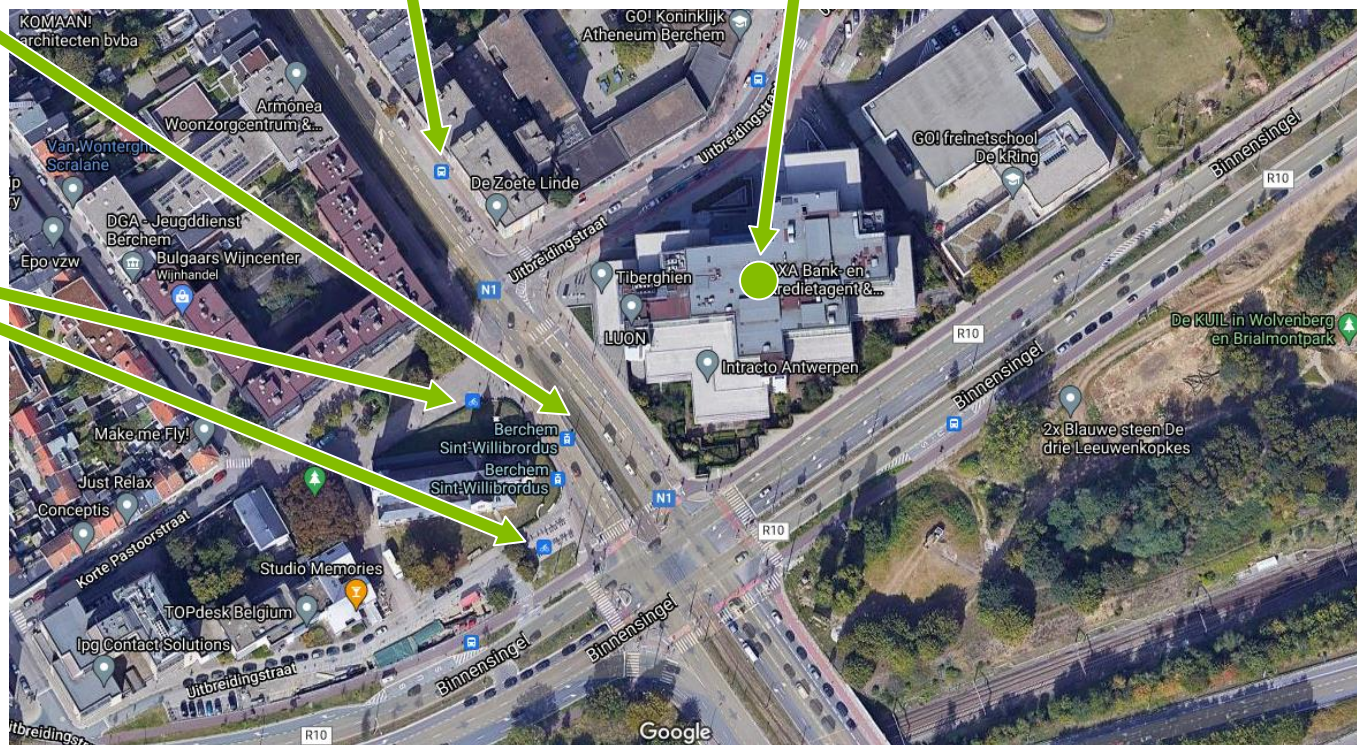

Bereikbaarheidsfiche - Fiche d'accessibilité

NV/SA Crelan
Grotesteenweg 214 – 2600 Berchem
www.crelan.be
Tel.: +32 2 558 71 11

Van: De:	B Berchem	B Antwerpen-Centraal Anvers-Central		
	1,2 km	2,9 km		
	14 min	36 min		
	5 min	11 min		
	5 stations tussen het station en Crelan entre la gare et Crelan	6 stations rond Antwerpen-Centraal à proximité de Anvers-Central 15 stations tussen Antwerpen-Centraal en Crelan entre Anvers-Central et Crelan		
	8 min 	17 min 	14 min 	18 min

Vanaf bushalte "Sint-Willibrordus" en Velo stations / à partir de l'arrêt de bus "Sint-Willibrordus" et des stations Velo

Bushalte /
Arrêt de bus

Tramhalte /
Arrêt de tram

Vanaf bushalte "Sint-Willibrordus" en Velo stations / à partir de l'arrêt de bus "Sint-Willibrordus" et des stations Velo